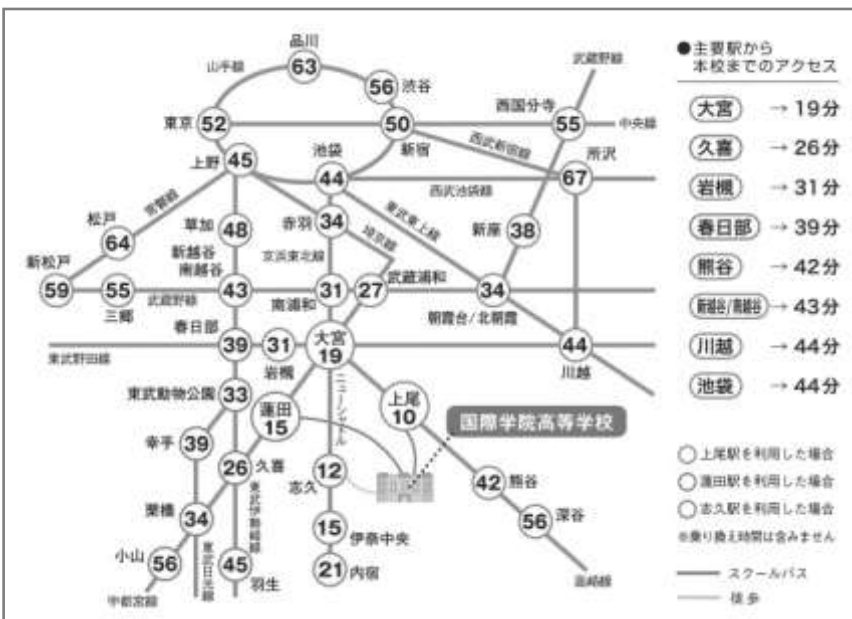

個人情報の取り扱いについては、関係法令を遵守し、日本幼児体育学会の活動の範囲でのみ使用致します。

会場アクセス >>> 国際学院高等学校 (埼玉県北足立郡伊奈町大字小室10474)

- ◆JR大宮駅からニューシャトルに乗り換え、志久駅下車。徒歩約12分でキャンパスに到着します。
- ◆JR上尾駅東口からは、タクシーで10分くらいです。
- ◆JR蓮田駅西口からは、タクシーで15分くらいです。