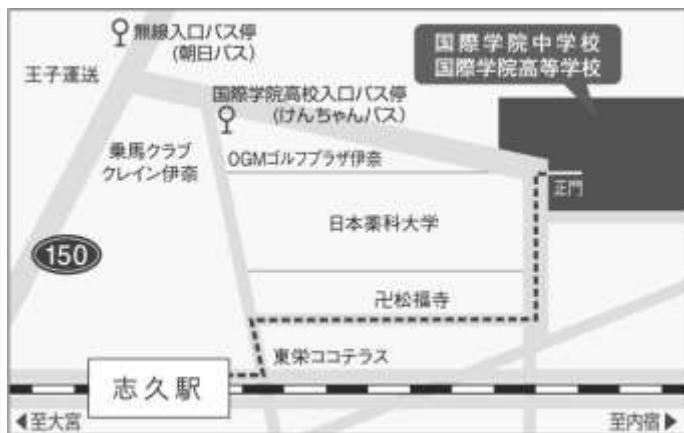

個人情報の取り扱いについては、関係法令を遵守し、日本幼児体育学会の活動の範囲でのみ使用致します。

会場アクセス >>> 国際学院高等学校 (埼玉県北足立郡伊奈町大字小室10474)

- ◆JR大宮駅からニューシャトルに乗り換え、志久駅下車。徒歩約12分でキャンパスに到着します。
- ◆JR上尾駅東口からは、タクシーで10分くらいです。
- ◆JR蓮田駅西口からは、タクシーで15分くらいです。